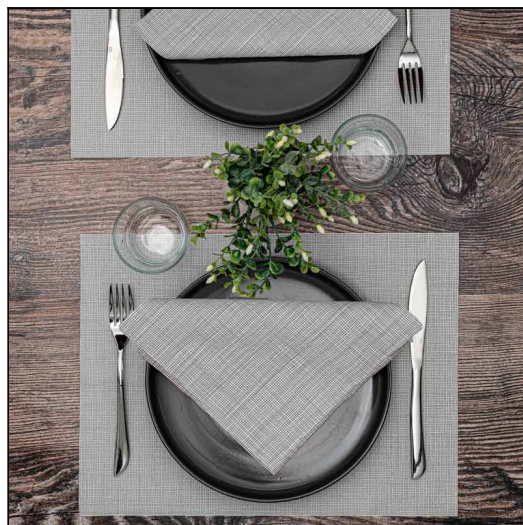

### Especificaciones del producto

TAMAÑO	30x40 cm TOLERANCIA MIN/MAX +- 2%
MATERIAL	CELULOSA 35 GR
COLOR	BLANCO + GRIS SIN ORLA
PESO NETO DE LA UNIDAD (G)	4,2 kg