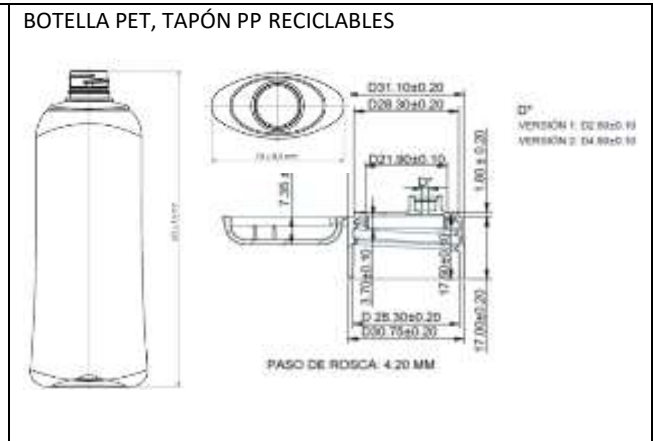

BOTELLA 400 ML CHAMPÚ HUEVO AROMA HACHE