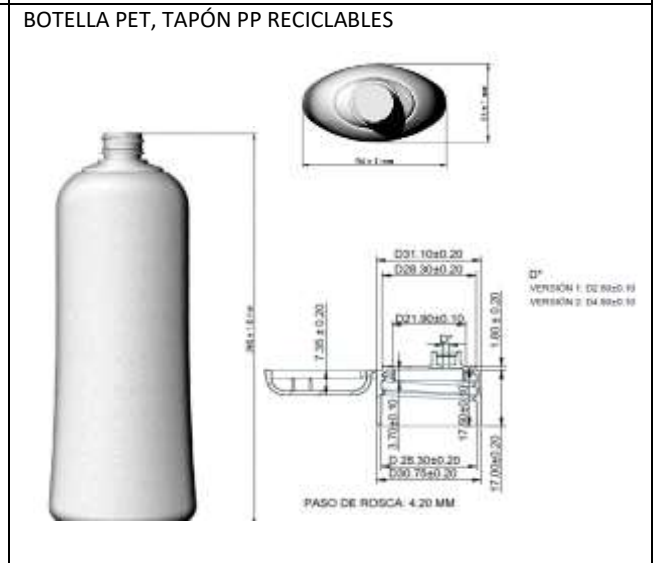

BOTELLA 750 ML CHAMPÚ HUEVO AROMA HACHE