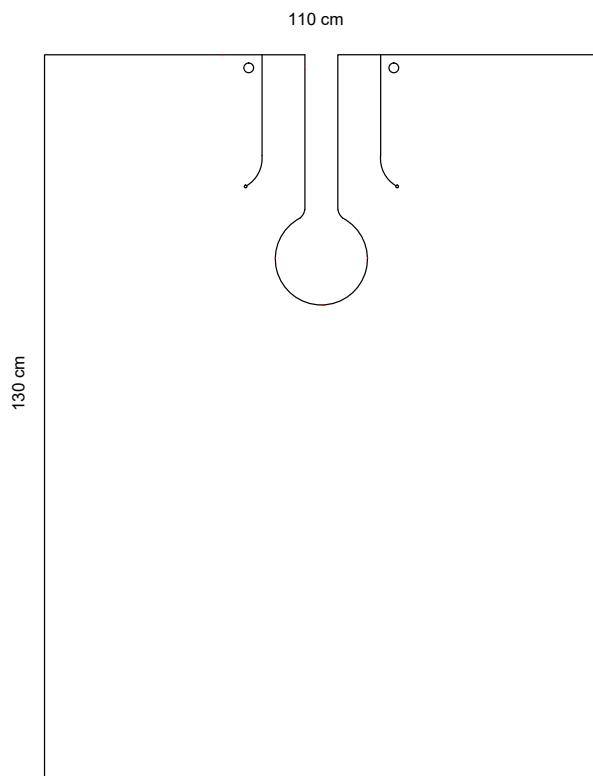

CAPA DESECHABLE XL

PLASTICAPS

MEDIDA 110X130 CM

DESCRIPCIÓN: capa desechable embolsada, con lazo para atar y agujero para colgar.

COLORES: ● ○ ● ●

MATERIAL: film mono-capa compuesto por polietileno alta densidad y/o baja presión (HDPE) y un 5% pigmento color. G-40.