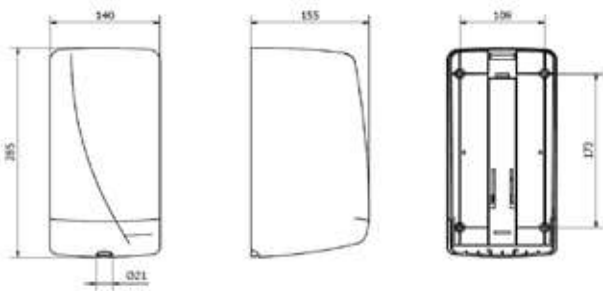

DISPENSADOR DE PAPEL

MECHA MINI INOX FUTURA

REF
EAN

AG35000
8427950325816
INOX satinado

Descripción general

- Dispensador mini box de papel bobina mecha en continuo
- Carcasa en acero INOX de alta calidad y resistencia
- Capacidad para bobinas de \varnothing máx 130 mm, y anchura máx de 210 mm
- Cerradura con llave
- Requiere bobina especial, apoyada en su lateral y sin mandril

Dimensiones (mm)

Observaciones

- Se complementa con los aparatos de la línea futura.

Componentes y materiales

- Tapa en plástico SAN
- Base en plástico ABS

Color / Acabado

- Tapa fumé
- Base blanca

Dimensiones sin embalaje

AG35000			
Alto	Ancho	Fondo	Peso
285 mm	140 mm	155 mm	1,160 Kg

Dimensiones con embalaje

AG35000			
Alto	Ancho	Fondo	Peso
295 mm	145 mm	155 mm	1,310 Kg

Packing

- Embalaje de 1 und.
- Reembalaje de 4 unds

Fijación